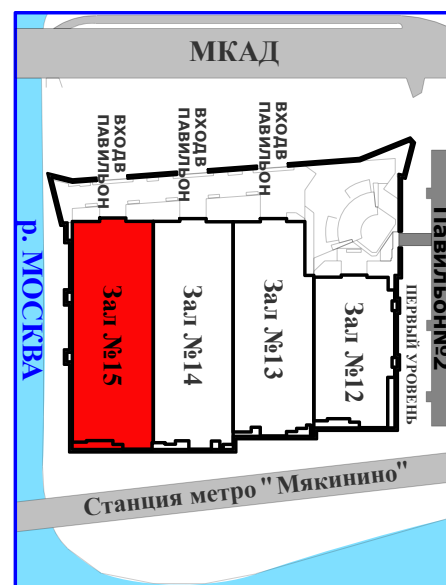

**31 октября - 3 ноября 2013 г.**

129090, Москва, ул. Щепкина, д. 29,  
тел.: (495) 730-5591  
www.weg.ru; e-mail: weg@weg.ru

**Павильон №3,  
Зал №15  
S = 17852 кв.м.**