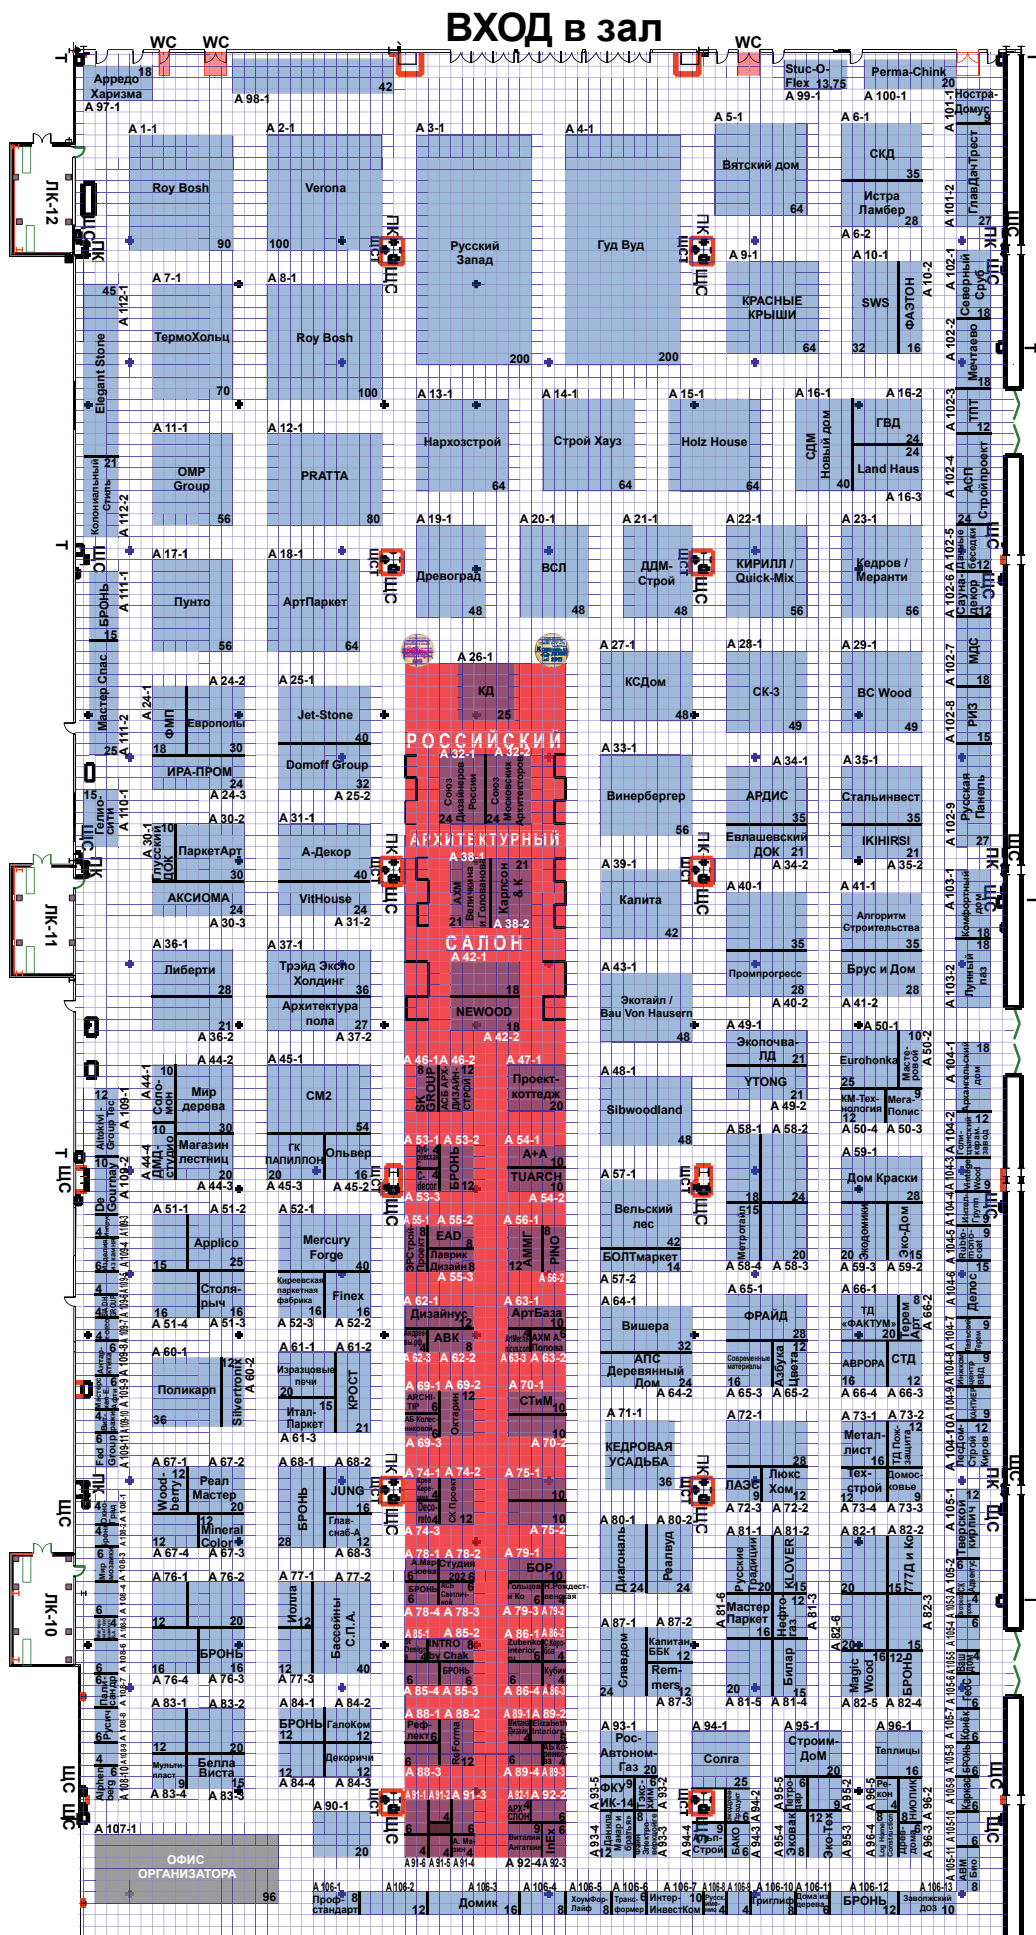

**31 октября - 3 ноября 2013 г.**

129090, Москва, ул. Щепкина, д. 29,  
тел.: (495) 730-5591  
www.weg.ru; e-mail: weg@weg.ru

**Павильон №3,  
Зал №15  
S = 17852 кв.м.**